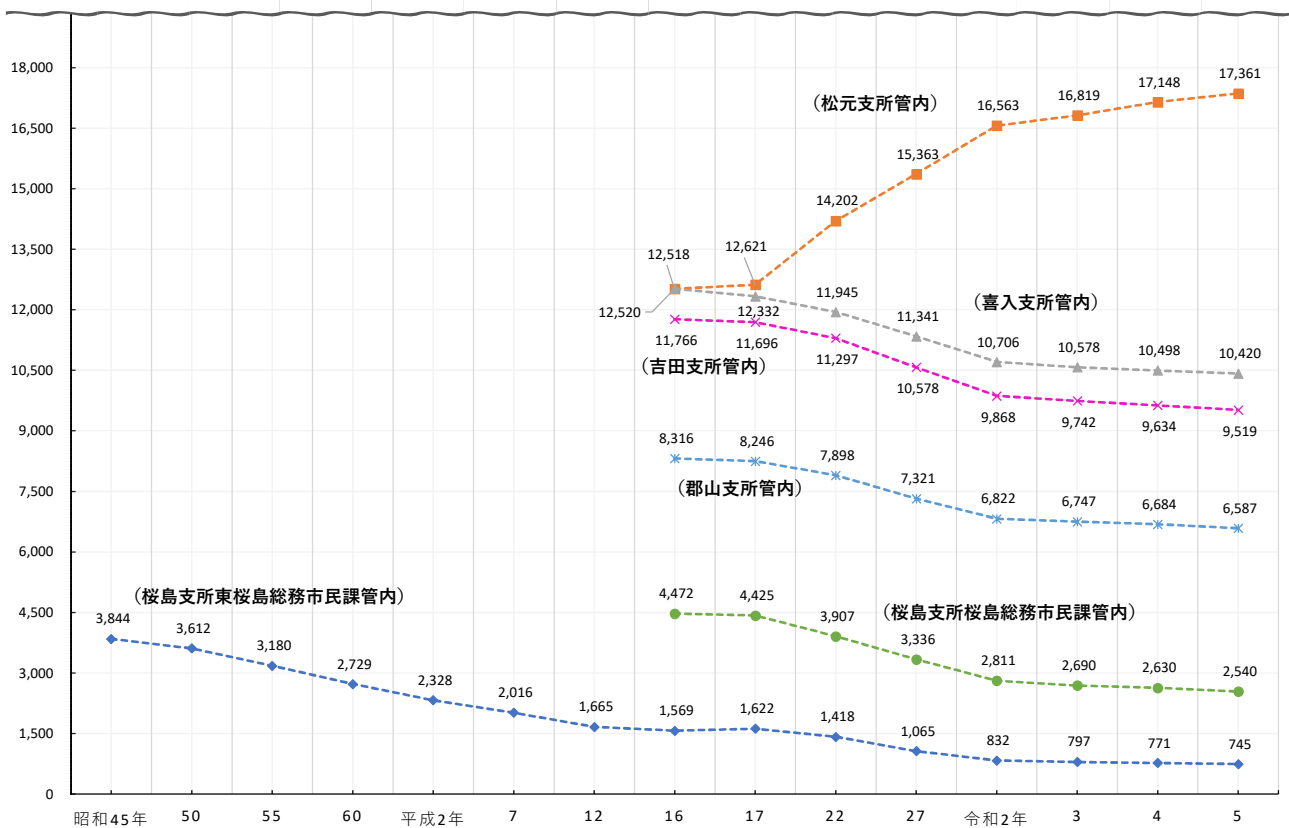

# 人口

鹿児島市の人口の推移（推計人口）

（各年10月1日現在）

※吉田・桜島（桜島総務市民課）・喜入・松元・郡山各支所の平成16年は11月1日現在