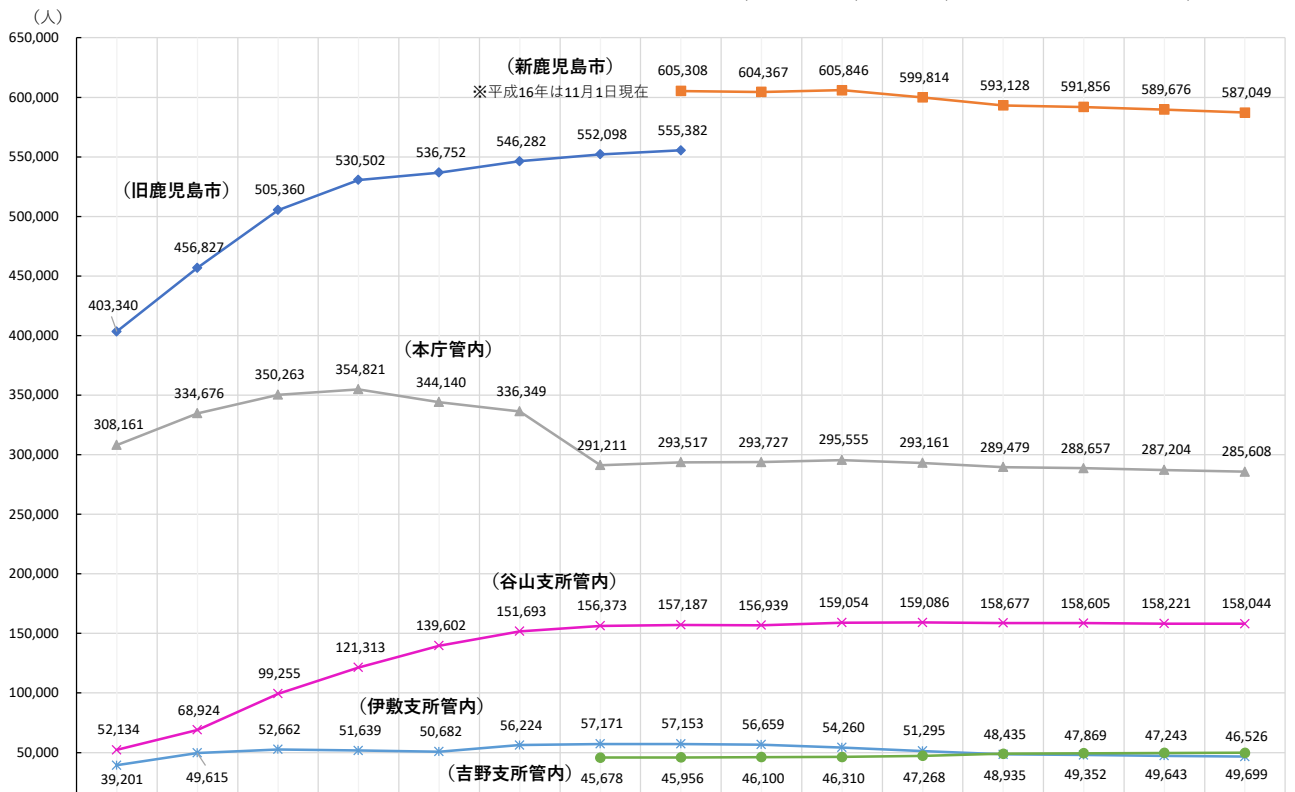

# 人口

鹿児島市の人口の推移（推計人口）

（各年10月1日現在）

※吉田・桜島（桜島総務市民課）・喜入・松元・郡山各支所の平成16年は11月1日現在